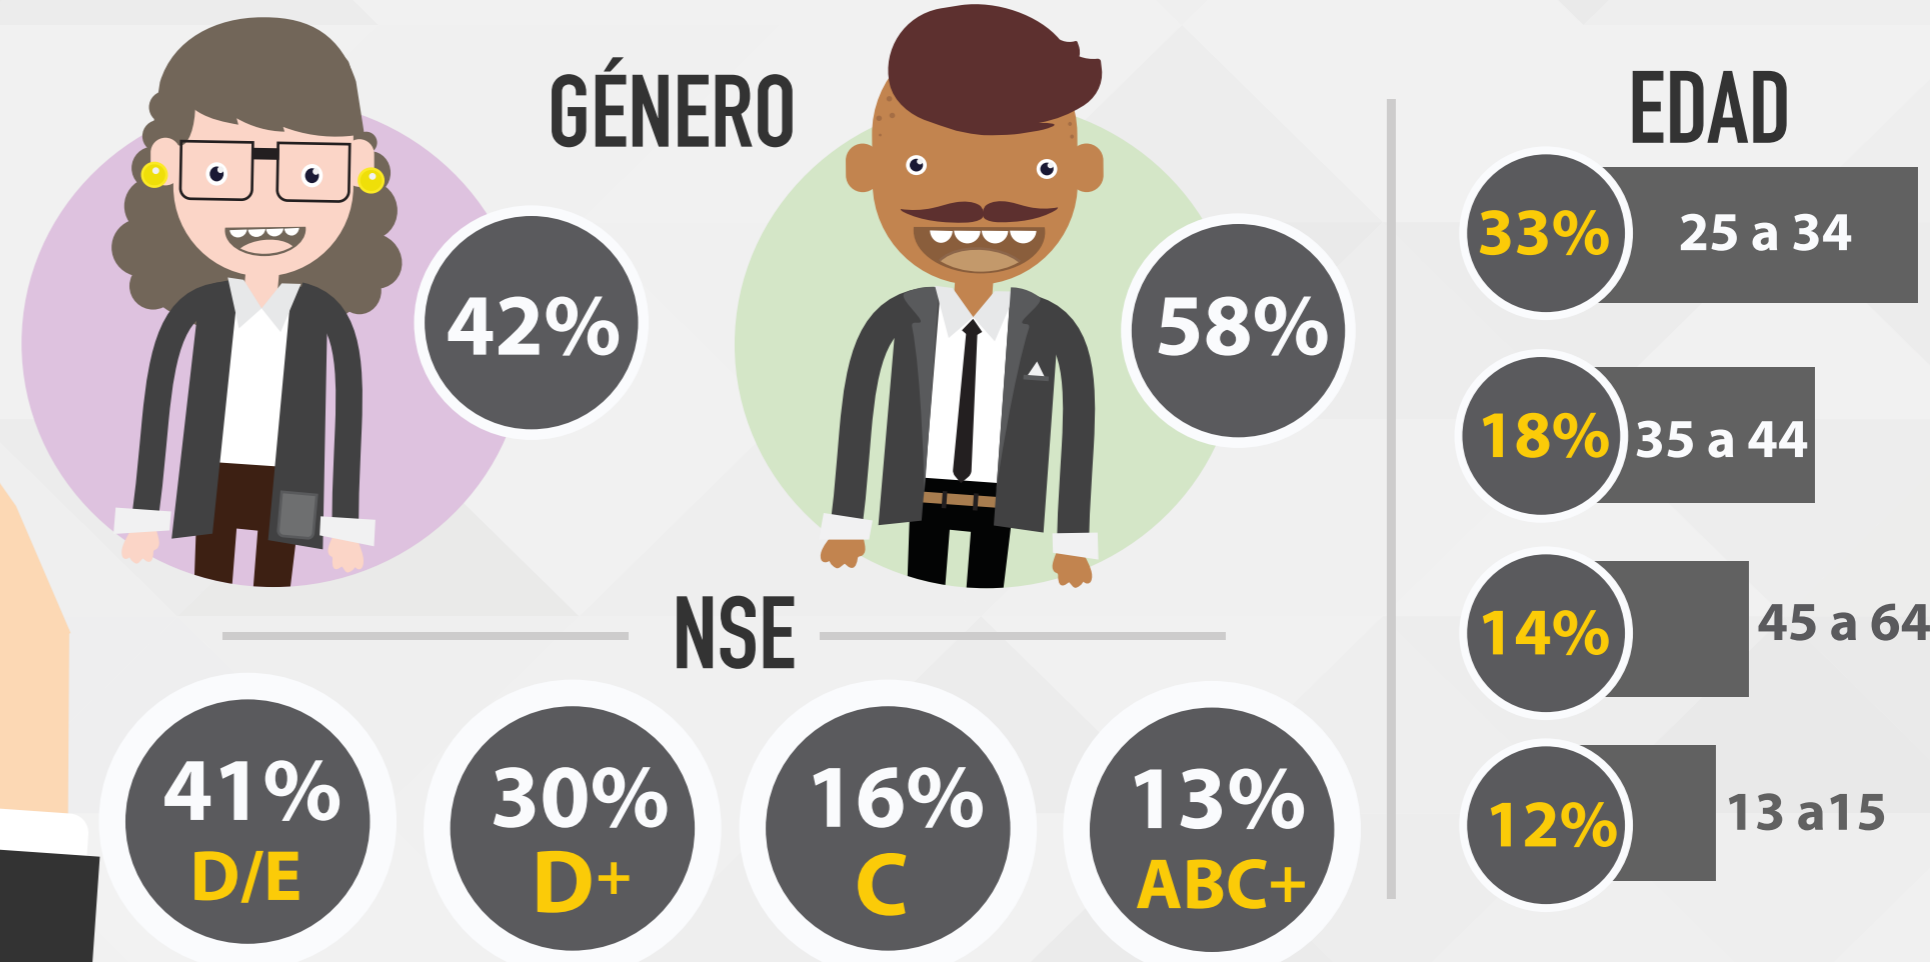

El Gráfico

El periodico con el indice de lectores más alto en la categoría de diarios populares.

PERFIL DEL LECTOR

CDMX y Área Metropolitana

Tiraje: 227,000
976,100 lectores diarios

Precio de ejemplar: \$6.00

Hora de cierre:
Un día antes de publicar a las 17 hrs.