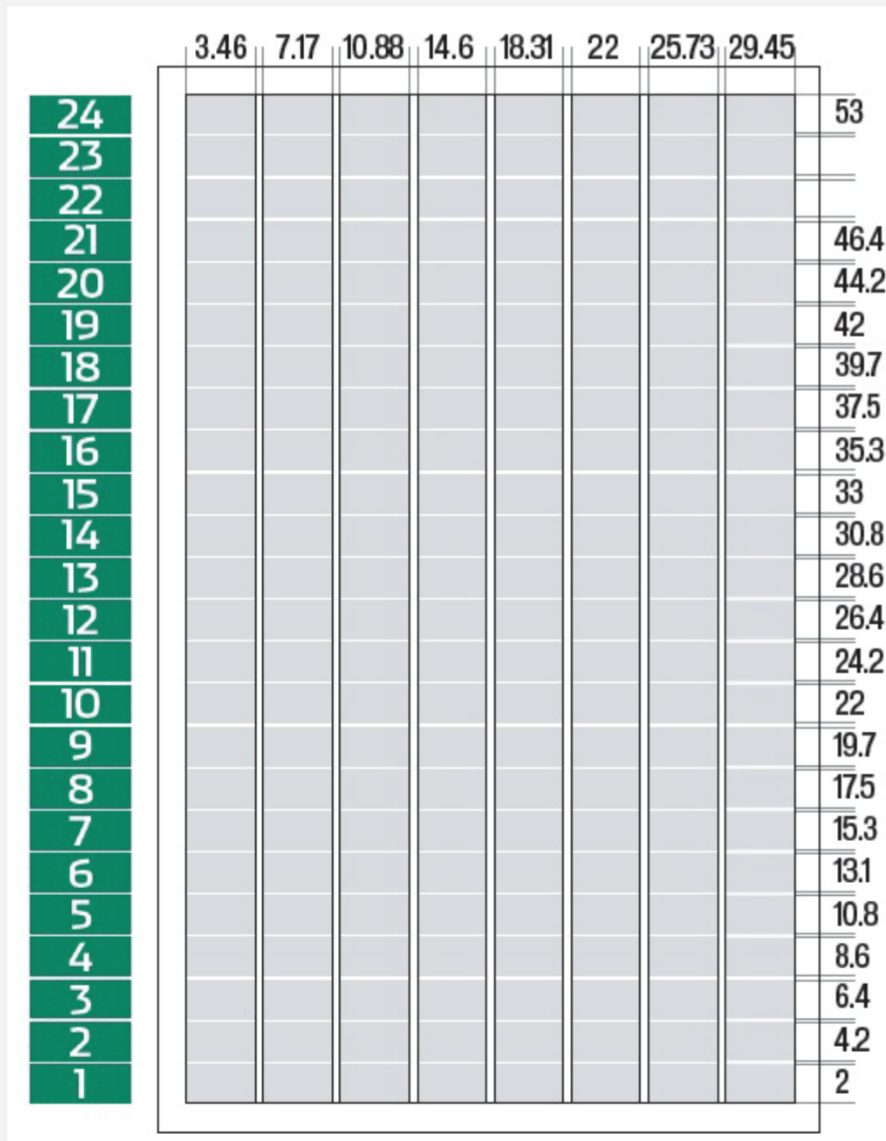

SAN MIGUEL REGLA
Reserve con tiempo para sus Vacaciones de Verano!
\$ 999 por persona por noche con alimentos incluidos

PAQUETES DE EMPLEOS

REFORMA

TAMAÑO (CMS)	MÓDULOS	1 PUBLICACIÓN	3 PUBLICACIONES	5 PUBLICACIONES
3X2 (6.4 x 7.17)	6	\$ 2,738	\$ 3,814	\$ 5,083
4X2 (8.6 x 7.17)	8	\$ 3,651	\$ 5,083	\$ 6,779
5X2 (10.8 x 7.17)	10	\$ 4,564	\$ 6,355	\$ 8,474
5X3 (10.8 x 10.8)	15	\$ 6,846	\$ 9,533	\$ 12,710
7X3 (15.3 x 10.8)	21	\$ 9,585	\$ 13,346	\$ 17,794

PAQUETES MIXTOS

TAMAÑO	MÓDULOS	8 PUBLICACIONES
3X2	6	\$ 4,473
5X2	10	\$ 7,435
3X5	15	\$ 11,183
5X4	20	\$ 14,909

+ Del **70%**
DE DESCUENTO
APLICADO

3 días Reforma 5 días Metro.

Precios netos más IVA. Vigencia hasta el 30 de diciembre de 2018.

ESQUEMA DE MODULOS X COLUMNA

24 MODULOS X 8 COLUMNAS

promoverte.com.mx

Diseño sin costo
adicional

Precio del modulo:
\$435 B/N
\$681 Color

Ahorra tiempo y
dinero