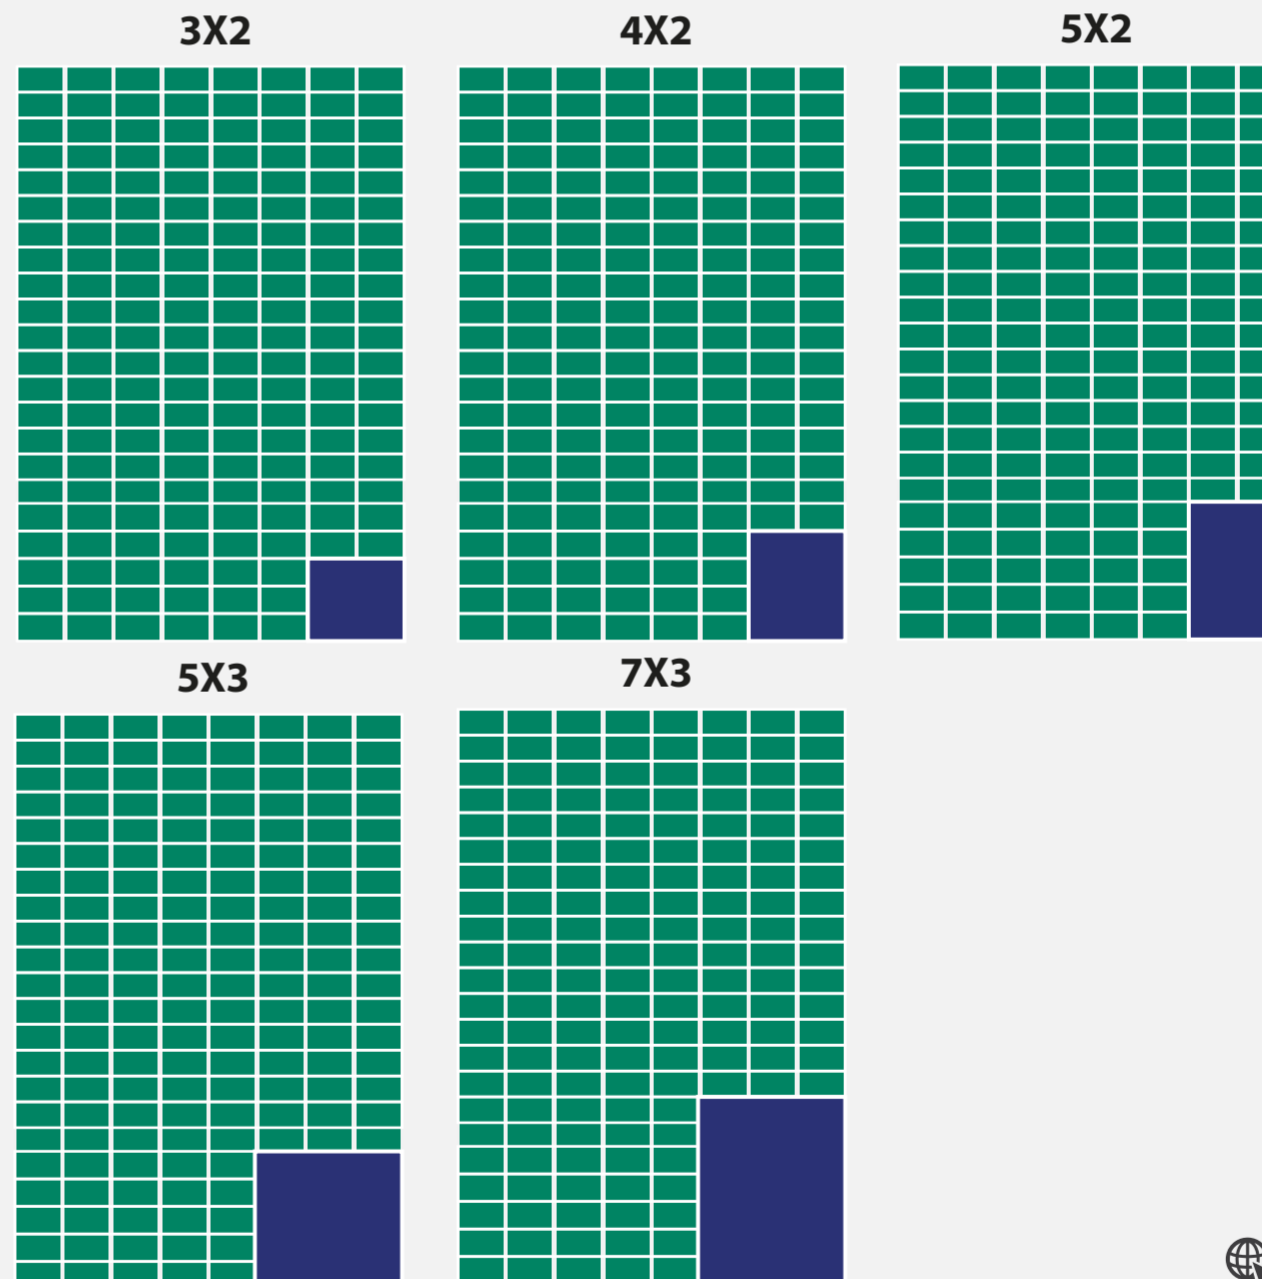

SAN MIGUEL REGLA
Reserve con tiempo para sus Vacaciones de Verano!
\$ 999 por persona por noche con alimentos incluidos

PAQUETES DE EMPLEOS

REFORMA

TAMAÑO (CMS)	MÓDULOS	1 PUBLICACIÓN	3 PUBLICACIONES	5 PUBLICACIONES
3X2 (6.4 x 7.17)	6	\$ 2,738	\$ 3,814	\$ 5,083
4X2 (8.6 x 7.17)	8	\$ 3,651	\$ 5,083	\$ 6,779
5X2 (10.8 x 7.17)	10	\$ 4,564	\$ 6,355	\$ 8,474
5X3 (10.8 x 10.8)	15	\$ 6,846	\$ 9,533	\$ 12,710
7X3 (15.3 x 10.8)	21	\$ 9,585	\$ 13,346	\$ 17,794

PAQUETES MIXTOS

TAMAÑO	MÓDULOS	8 PUBLICACIONES
3X2	6	\$ 4,473
5X2	10	\$ 7,435
3X5	15	\$ 11,183
5X4	20	\$ 14,909

+ Del **70%**
DE DESCUENTO
APLICADO

3 días Reforma 5 días Metro.

Precios netos más IVA. Vigencia hasta el 30 de diciembre de 2018.

ESQUEMA DE MODULOS X COLUMNA

24 MODULOS X 8 COLUMNAS

promoverte.com.mx

Diseño sin costo
adicional

Precio del modulo:
\$435 B/N
\$681 Color

Ahorra tiempo y
dinero