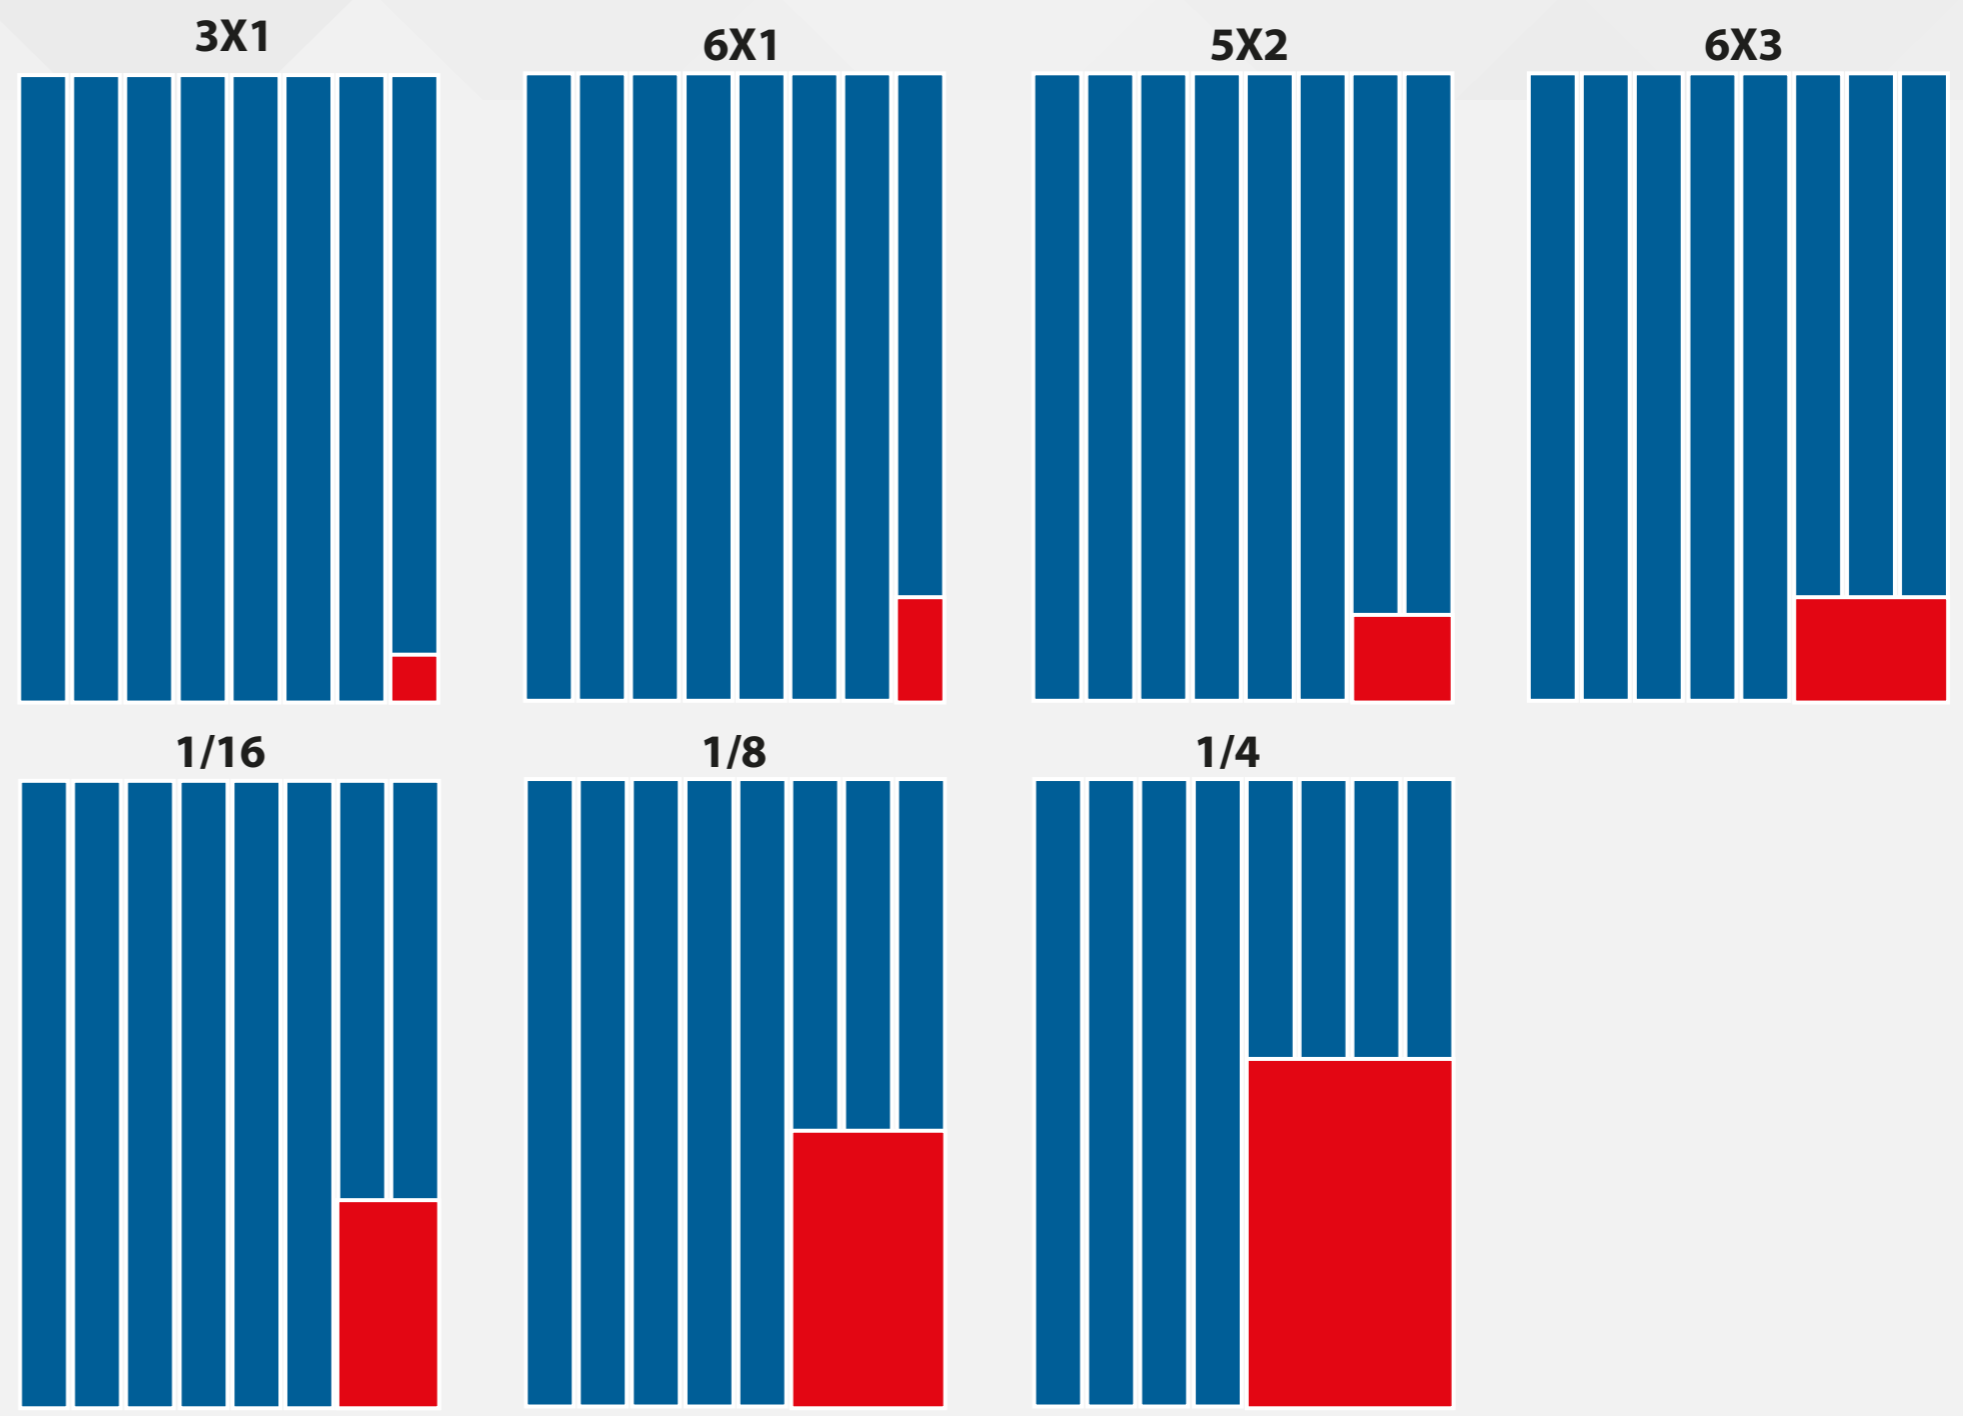

DESPLEGADOS

INTERIORES

El **DESPLEGADO** le permite escoger el tamaño, el formato, usar mayor cantidad de texto, incluir logo, fotos o ilustraciones y emplear colores adicionales.

Su mayor visibilidad lo hace el preferido para el **reclutamiento de personal**.

GRUPCAP
SOLUCIONES EN SEGURIDAD

GUARDIAS ELITE EN SEGURIDAD
MASCULINO

Horario: 24x24
Edad de 30 a 50 años
Experiencia mínima 2 años
Estatura mínima: 1.75

SUELDO NETO
\$9,000
JEFE DE TURNO
\$10,500

Interesados Presentarse:
Boulevard Manuel Ávila Camacho 700, Col. El Parque, Naucalpan (DOCUMENTACIÓN REQUERIDA)
6363.1608 55.2107.7261
info@apseguridad.com
www.apseguridad.com

TAMAÑO: 12.8cm

Aviso Oportuno
sólo hay uno
¡Contrata ahora!

es... fácil
rápido
y seguro

Varios
Inmuebles
Empleos
Vehículos

PAQUETES INTERIORES		Aviso oportuno		
TAMAÑO	MEDIDA (CMS)	1 PUBLICACIÓN	3 PUBLICACIONES	5 PUBLICACIONES
3X1	(3 x 3.4)	\$ 765	\$ 1,790	\$ 2,754
6X1	(6 x 3.4)	\$ 1,530	\$ 3,198	\$ 4,839
5X2	(5 x 7.2)	\$ 2,550	\$ 5,508	\$ 8,160
6X3	(6X10.5)	\$ 4,590	\$ 9,915	\$ 14,459
1/16	(13.5X7.2)	\$ 6,885	\$ 14,459	\$ 20,655
1/8	(18X10.5)	\$ 13,770	\$ 28,091	\$ 39,245
1/4	(27X14.1)	\$ 27,540	\$ 54,530	\$ 74,358

Diseño sin costo adicional

Precio del Centimetro: \$255

Ahorra tiempo y dinero