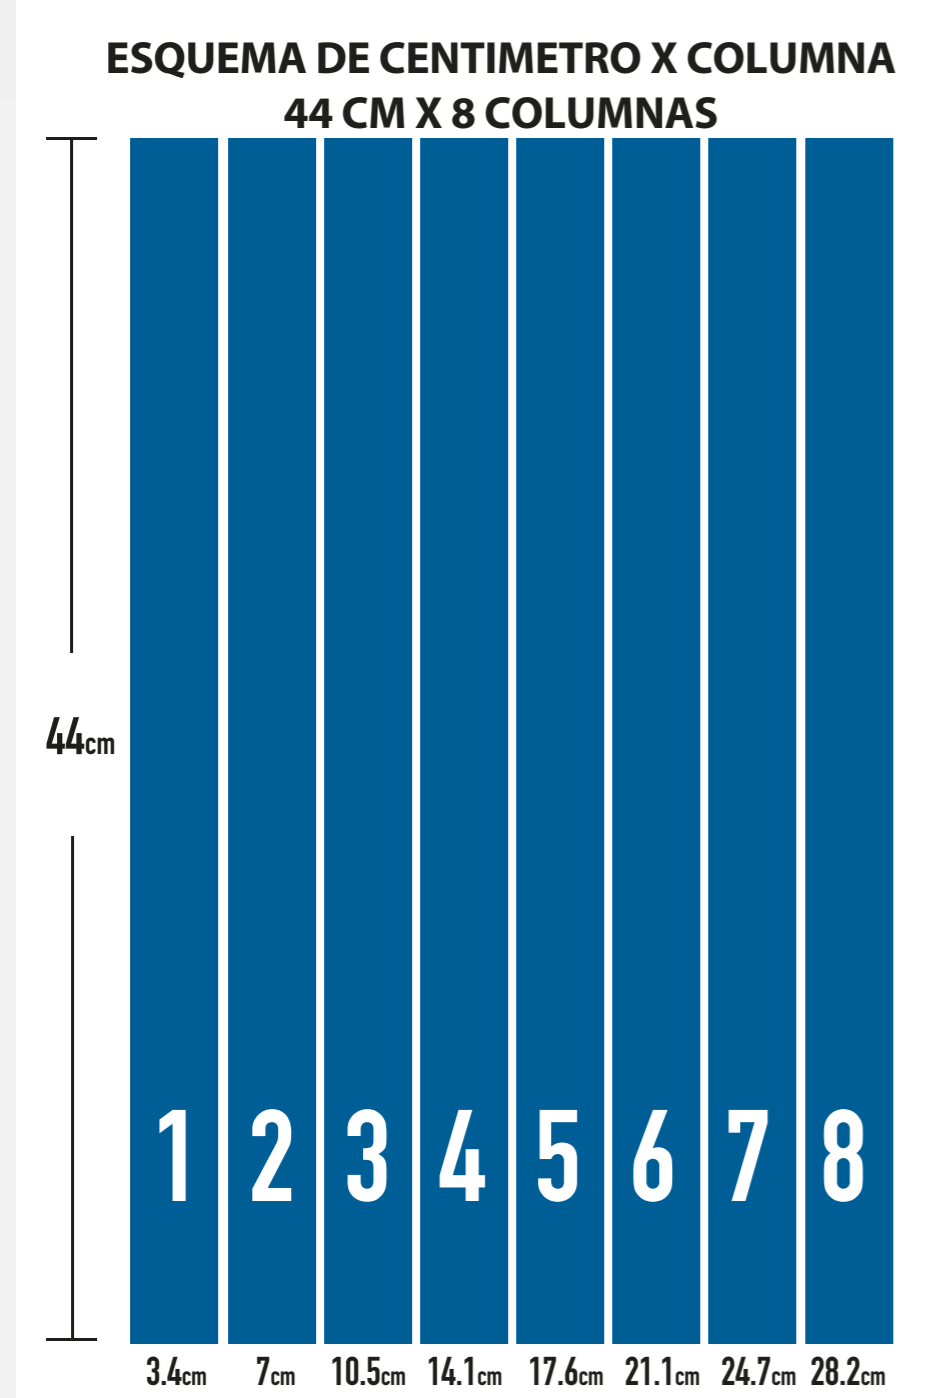

TAMAÑO: 12.8cm

Aviso Oportuno
sólo hay uno
¡Contrata ahora!

es... fácil
rápido
y seguro

Varios
Inmuebles
Empleos
Vehículos

PAQUETES INTERIORES		Aviso oportuno		
TAMAÑO	MEDIDA (CMS)	1 PUBLICACIÓN	3 PUBLICACIONES	5 PUBLICACIONES
3X1	(3 x 3.4)	\$ 765	\$ 1,790	\$ 2,754
6X1	(6 x 3.4)	\$ 1,530	\$ 3,198	\$ 4,839
5X2	(5 x 7.2)	\$ 2,550	\$ 5,508	\$ 8,160
6X3	(6X10.5)	\$ 4,590	\$ 9,915	\$ 14,459
1/16	(13.5X7.2)	\$ 6,885	\$ 14,459	\$ 20,655
1/8	(18X10.5)	\$ 13,770	\$ 28,091	\$ 39,245
1/4	(27X14.1)	\$ 27,540	\$ 54,530	\$ 74,358

Diseño sin costo adicional

Precio del Centimetro: \$255

Ahorra tiempo y dinero